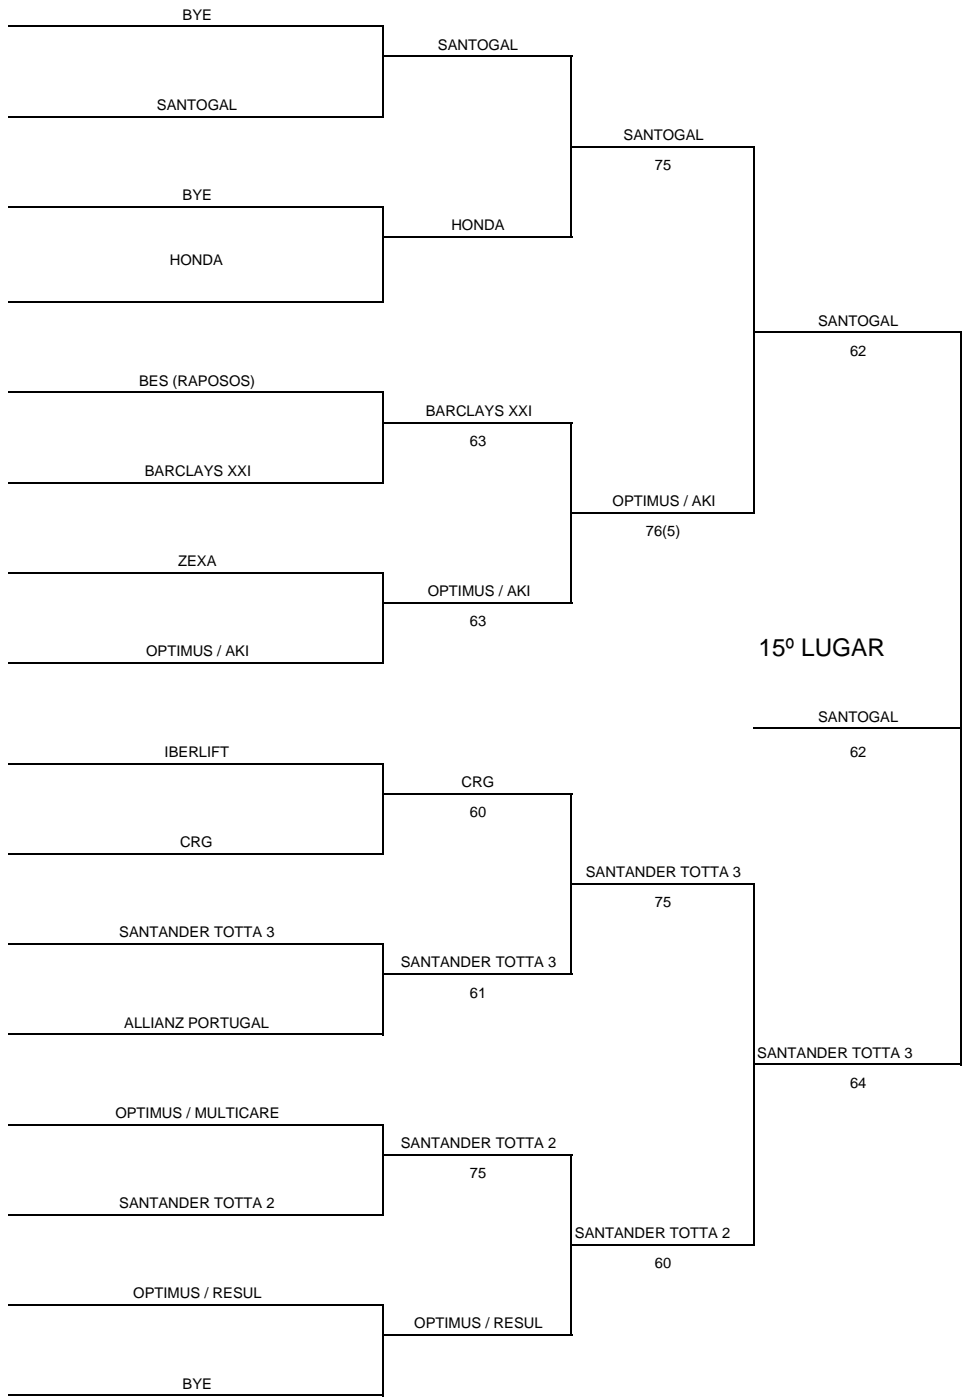

FASE REGIONAL DE LISBOA

QUADRO DE PARES MASCULINOS

FASE REGIONAL DE LISBOA

QUADRO DE PARES MASCULINOS

QUADRO B

FASE REGIONAL DE LISBOA

QUADRO DE PARES MASCULINOS

9º ao 14º Lugares

23º ao 27º Lugares

19º ao 22º Lugares

25º Lugar

ALLIANZ PORTUGAL

11º e 12º Lugares

17º e 18º Lugares