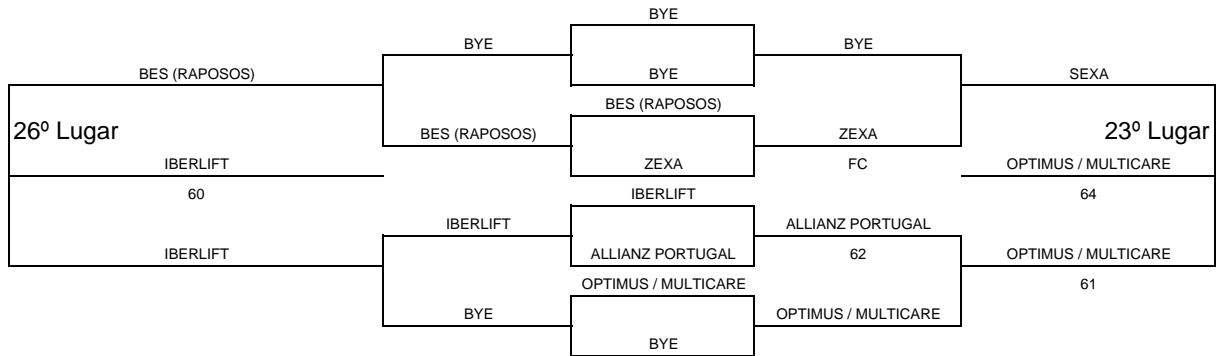

FASE REGIONAL DE LISBOA

QUADRO DE PARES MASCULINOS

FASE REGIONAL DE LISBOA

QUADRO DE PARES MASCULINOS

QUADRO B

FASE REGIONAL DE LISBOA

QUADRO DE PARES MASCULINOS

9º ao 14º Lugares

23º ao 27º Lugares

19º ao 22º Lugares

25º Lugar

ALLIANZ PORTUGAL

11º e 12º Lugares

17º e 18º Lugares