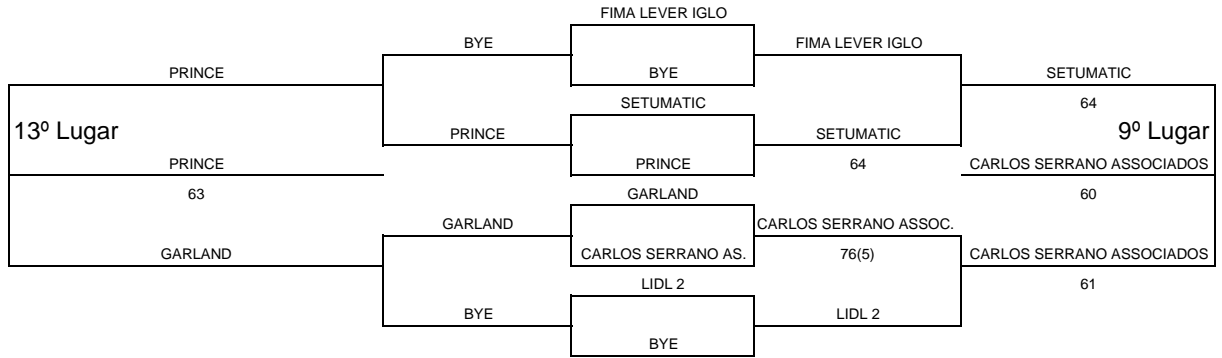

FASE REGIONAL DE LISBOA

QUADRO DE PARES MASCULINOS

FASE REGIONAL DE LISBOA

QUADRO DE PARES MASCULINOS

QUADRO B

FASE REGIONAL DE LISBOA

QUADRO DE PARES MASCULINOS

9º ao 14º Lugares

23º ao 27º Lugares

19º ao 22º Lugares

25º Lugar

ALLIANZ PORTUGAL

11º e 12º Lugares

17º e 18º Lugares