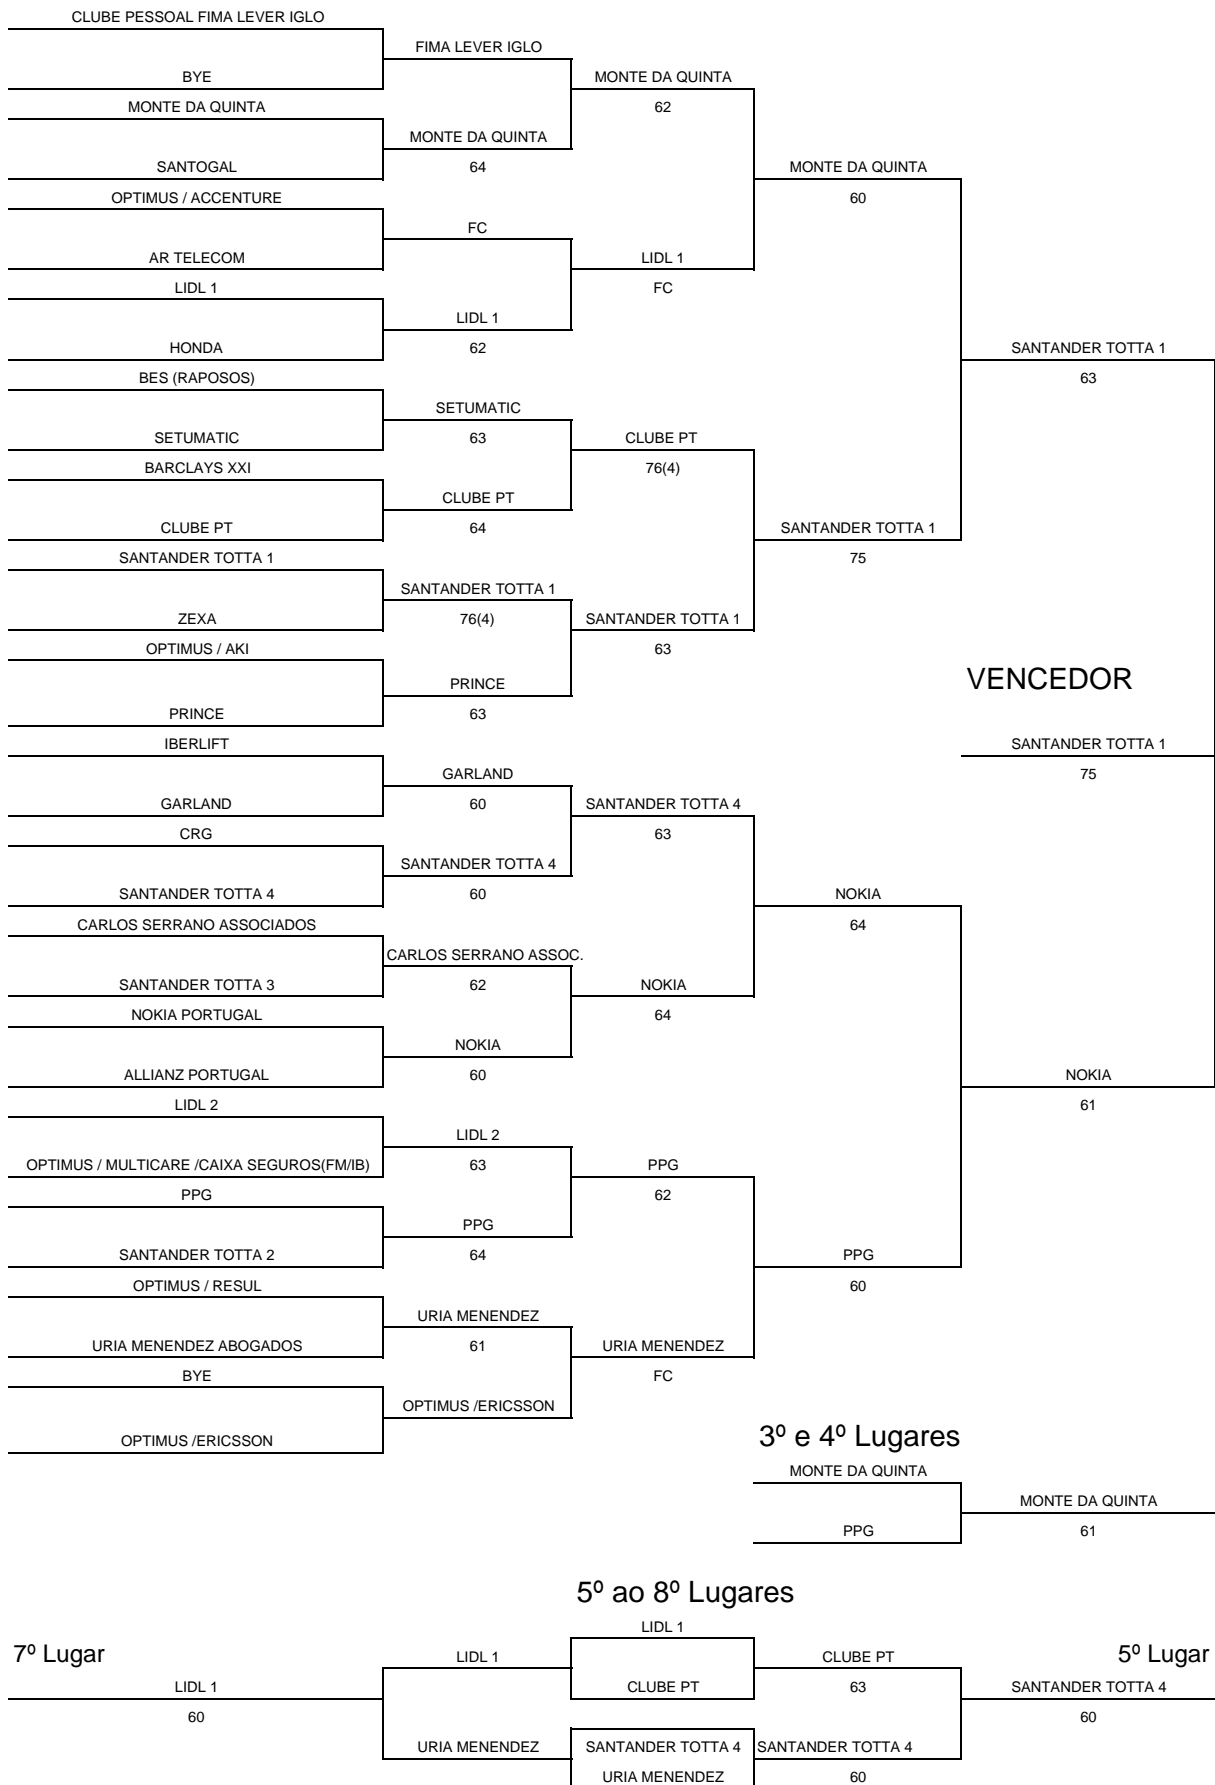

FASE REGIONAL DE LISBOA

QUADRO DE PARES MASCULINOS

FASE REGIONAL DE LISBOA

QUADRO DE PARES MASCULINOS

QUADRO B

FASE REGIONAL DE LISBOA

QUADRO DE PARES MASCULINOS

9º ao 14º Lugares

23º ao 27º Lugares

19º ao 22º Lugares

25º Lugar

ALLIANZ PORTUGAL

11º e 12º Lugares

17º e 18º Lugares