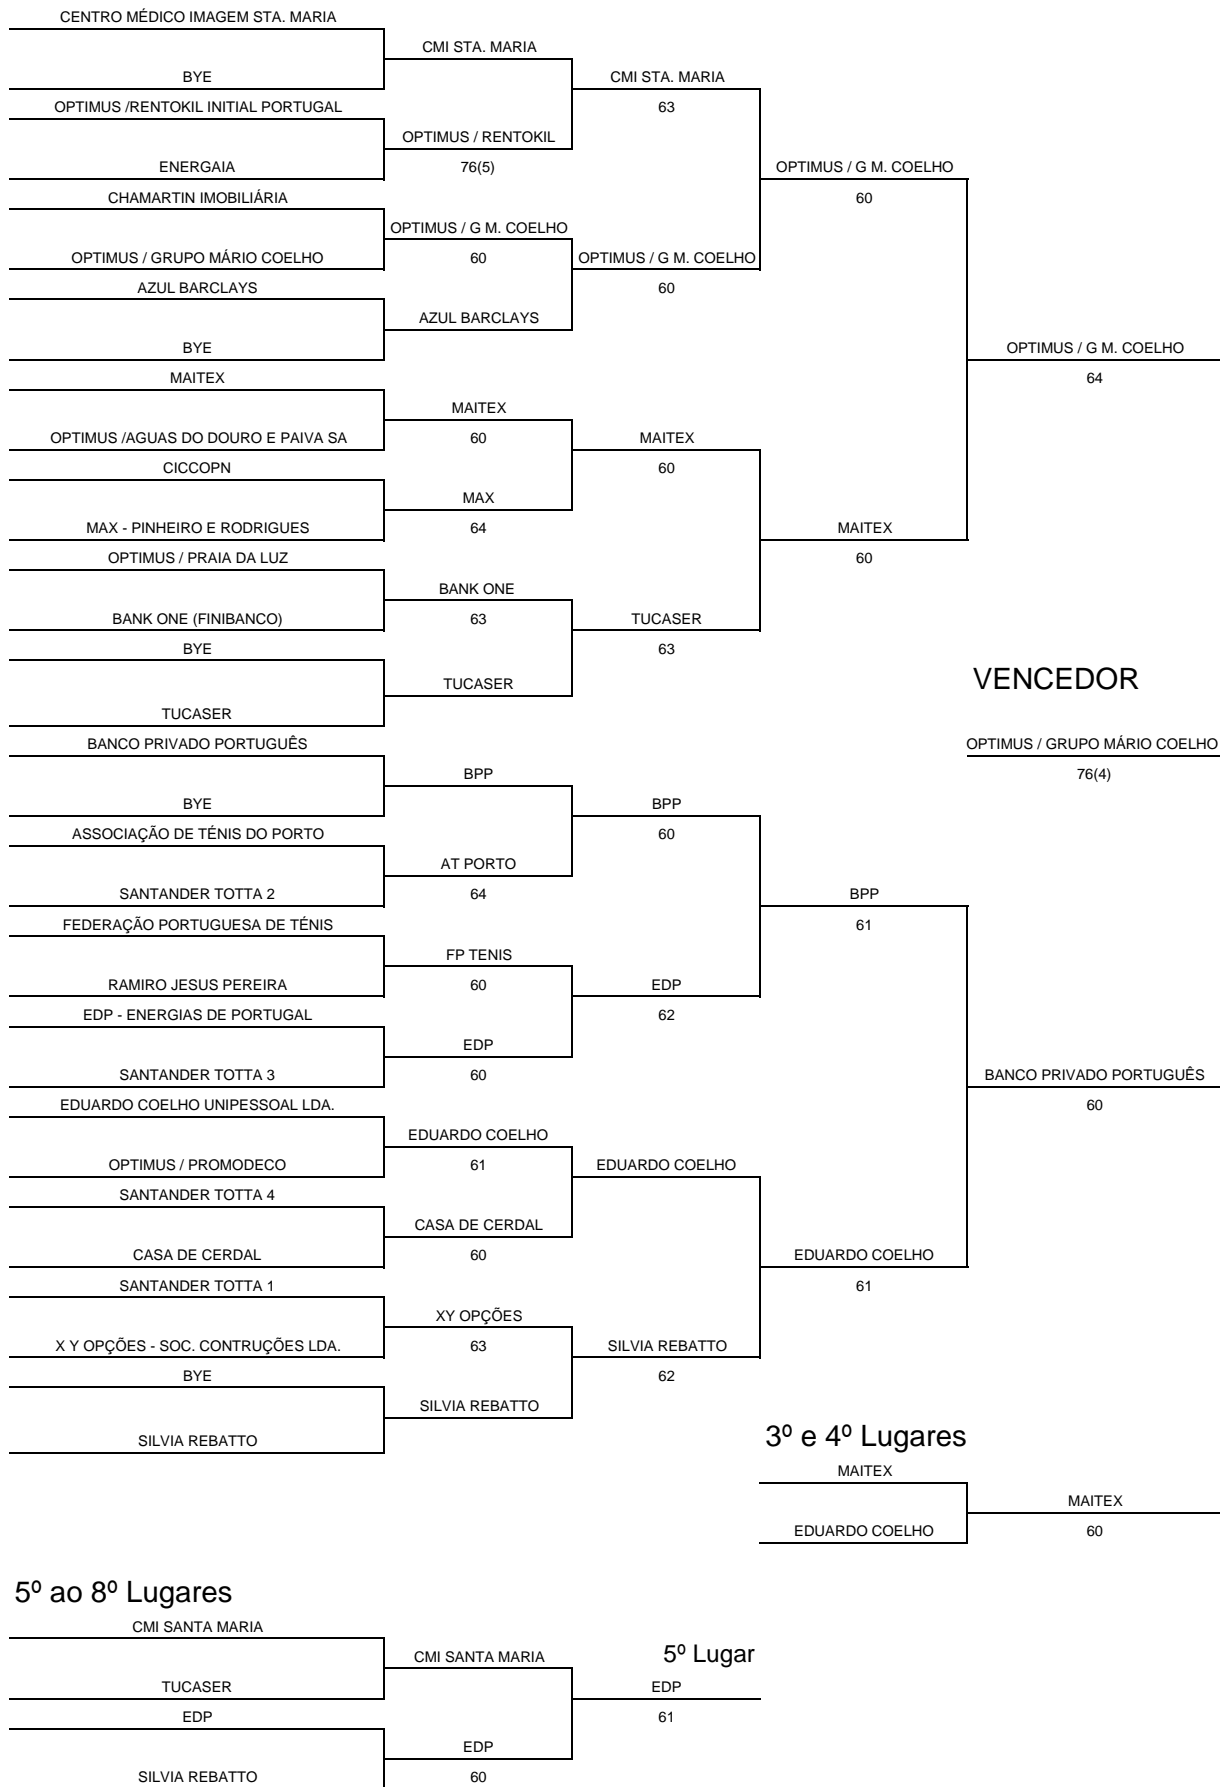

FASE REGIONAL DO PORTO

QUADRO DE PARES MASCULINOS

FASE REGIONAL DO PORTO

QUADRO DE PARES MASCULINOS

QUADRO B

FASE REGIONAL DO PORTO

QUADRO DE PARES MASCULINOS

9º ao 16º Lugares