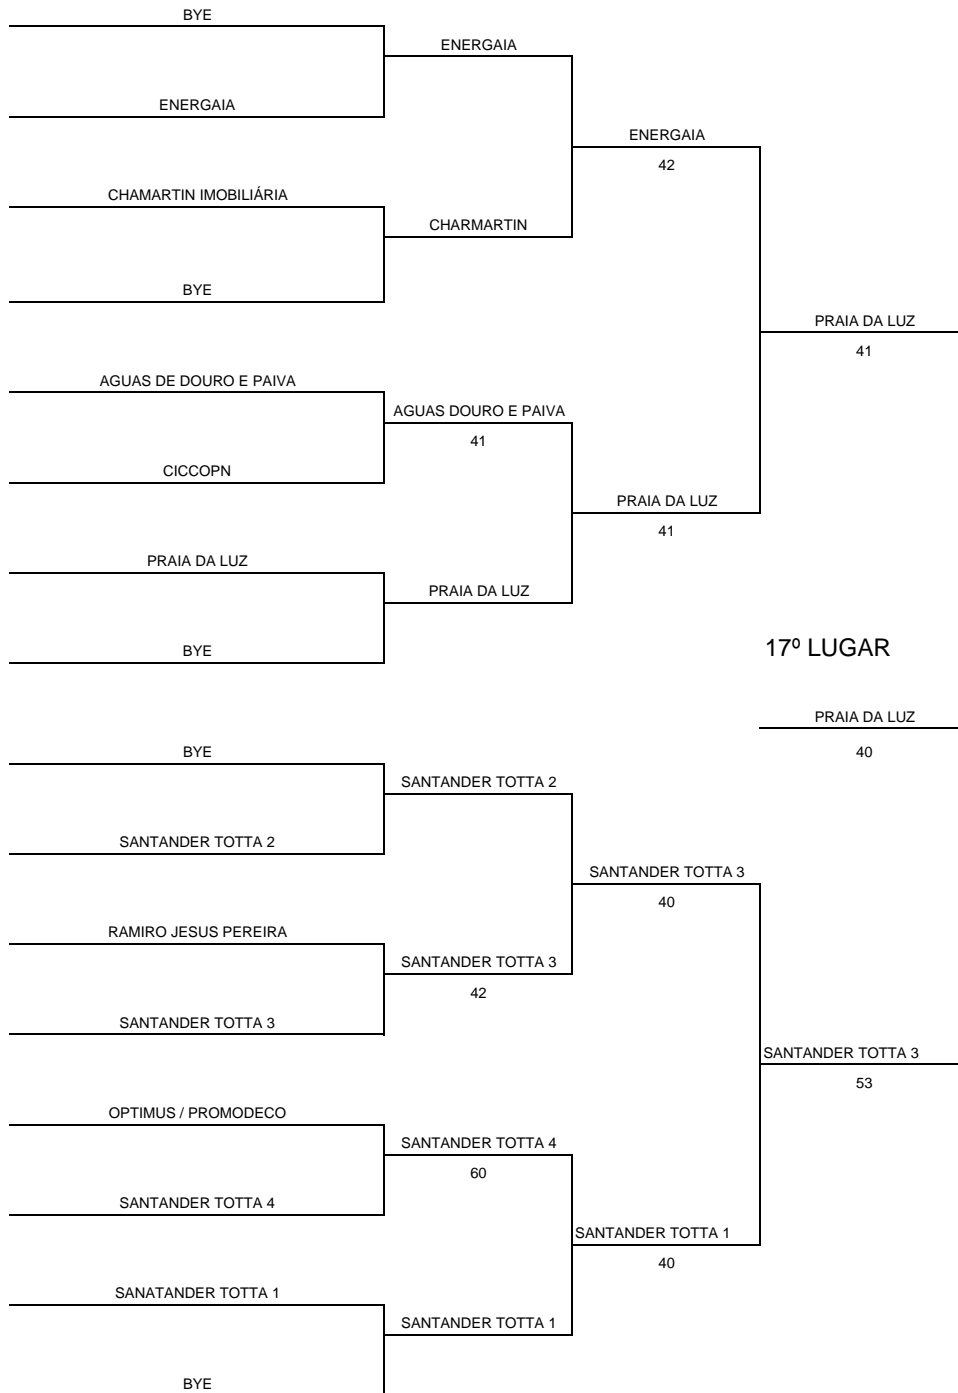

FASE REGIONAL DO PORTO

QUADRO DE PARES MASCULINOS

FASE REGIONAL DO PORTO

QUADRO DE PARES MASCULINOS

QUADRO B

FASE REGIONAL DO PORTO

QUADRO DE PARES MASCULINOS

9º ao 16º Lugares